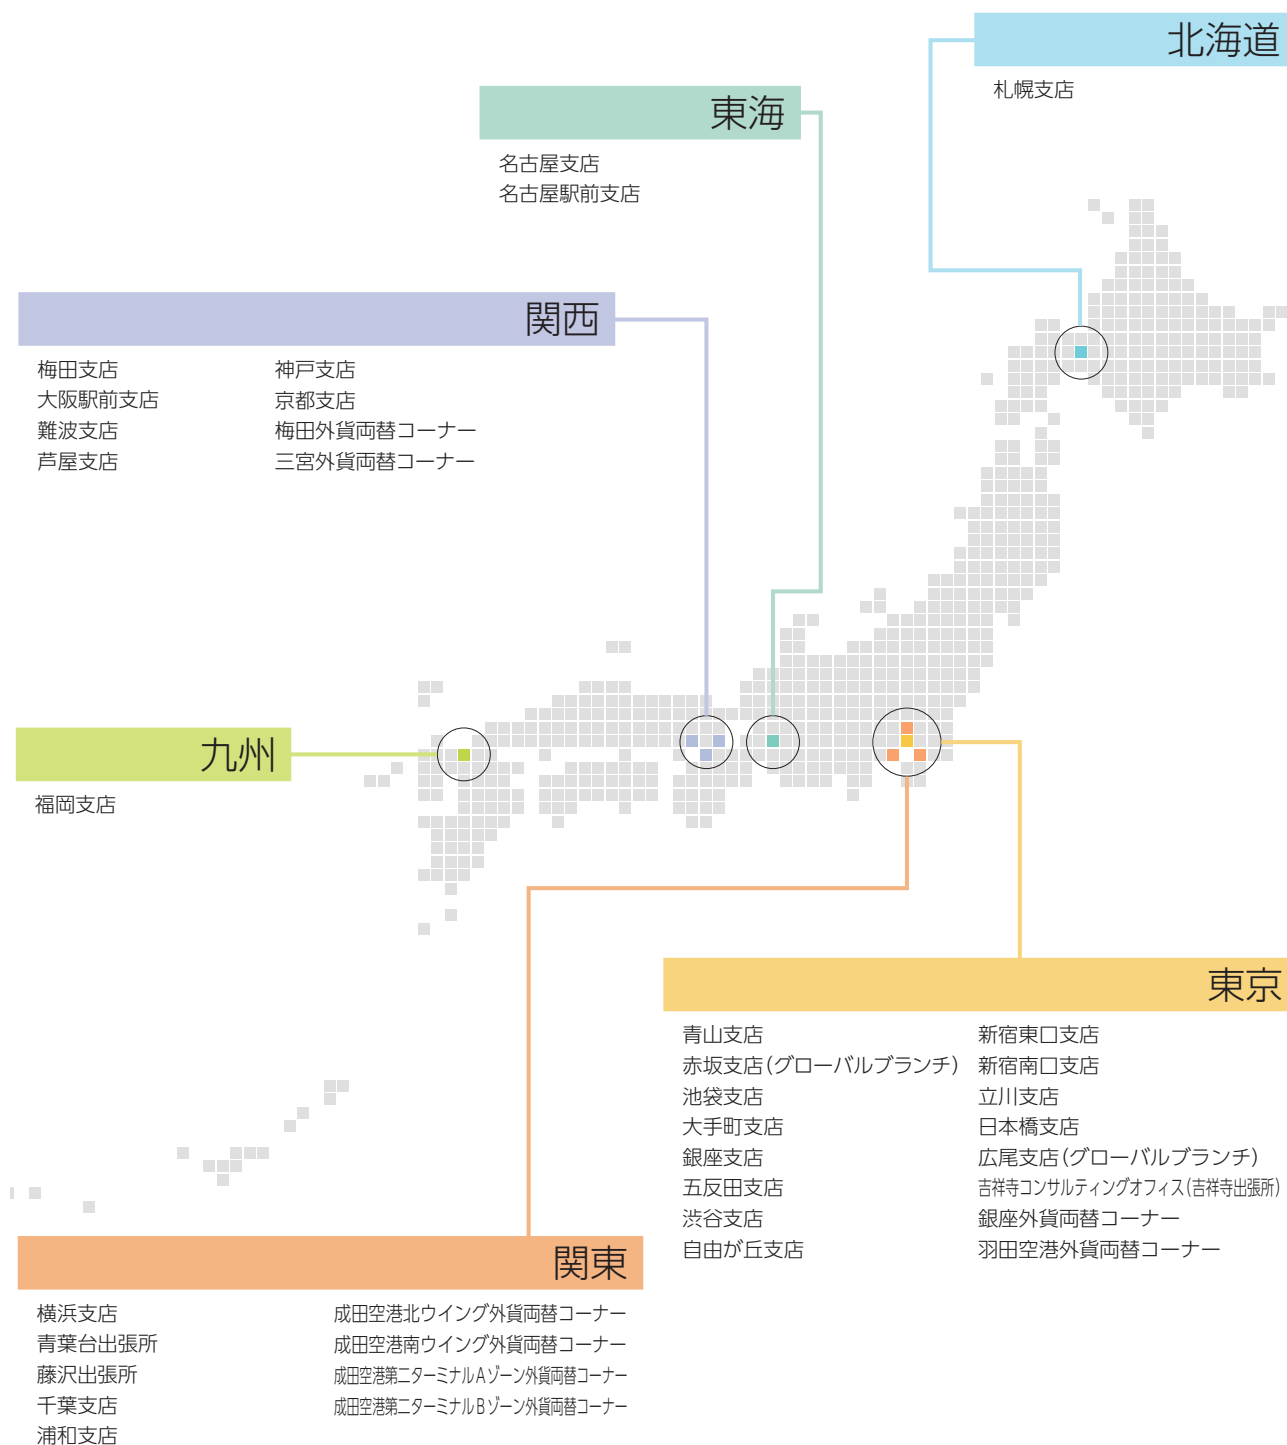

千葉県成田市古込字古込1-1

成田空港第二ターミナルBゾーン外貨両替コーナー

千葉県成田市古込字古込1-1

梅田外貨両替コーナー

大阪府大阪市北区芝田1-1-3

三宮外貨両替コーナー

兵庫県神戸市中央区三宮町1-5-1

**PRESTIA (プレスティア) に関するお問合せ**